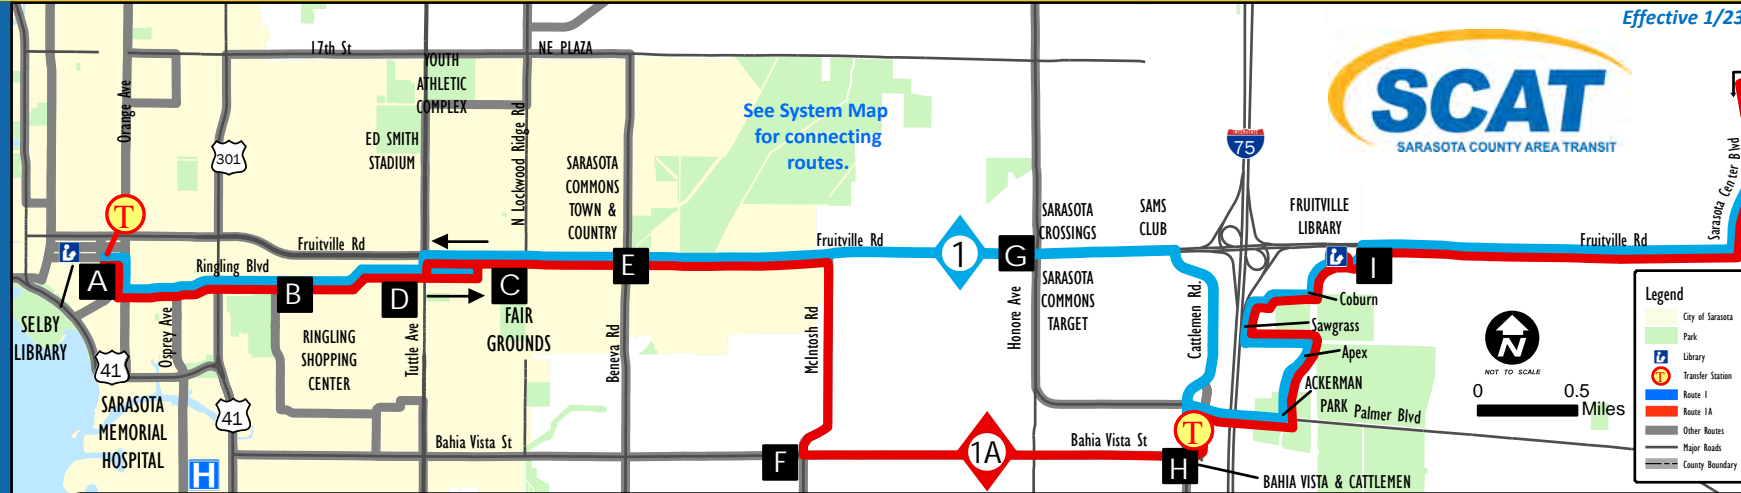

Effective 1/23/2012

Route 1 & 1A

Fruitville (I) & Fruitville via Mcintosh (1A)

Monday through Saturday (except major holidays)

Monday through Saturday

INBOUND to 1st and Lemon

	1001 Sarasota Center Blvd	Fruitville Library & Coburn	Arrive Bahia Vista & Cattlemen	Leave Bahia Vista & Cattlemen	Fruitville & Honore	Town & Country Bahia Vista & Mcintosh	Ringling Shopping Center Tuttle & Ringling	1st & Lemon		
	J	I	H	H	G	F	E	D	B	A
	-:-	-:-	-:-	-:-	-:-	-:-	-:-	-:-	-:-	-:-
	-:-	-:-	-:-	5:49	5:52	-:-	5:58	6:00	6:03	6:10
1A	-:-	-:-	-:-	6:15	-:-	6:21	6:27	6:30	6:34	6:40
	6:15	6:23	6:30	6:40	6:46	-:-	6:53	6:58	7:01	7:08
1A	-:-	-:-	-:-	7:26	-:-	7:33	7:40	7:45	7:48	7:55
	7:15	7:23	7:30	7:40	7:46	-:-	7:53	7:58	8:01	8:08
	8:15	8:23	8:30	8:40	8:46	-:-	8:53	8:58	9:01	9:08
1A	-:-	-:-	-:-	9:12	-:-	9:18	9:25	9:30	9:33	9:40
	8:58	9:05	9:10	-:-	-:-	-:-	-:-	-:-	-:-	-:-
	-:-	-:-	-:-	9:40	9:46	-:-	9:53	9:58	10:01	10:08
	-:-	-:-	-:-	10:40	10:46	-:-	10:53	10:58	11:01	11:08
1A	10:50	10:58	11:05	11:12	-:-	11:18	11:25	11:30	11:33	11:40
	-:-	-:-	-:-	11:40	11:46	-:-	11:53	11:58	12:01	12:08
	-:-	-:-	-:-	12:40	12:46	-:-	12:53	12:58	1:01	1:08
1A	12:50	12:58	1:05	1:12	-:-	1:18	1:25	1:30	1:33	1:40
	-:-	-:-	-:-	1:40	1:46	-:-	1:53	1:58	2:01	2:08
	-:-	-:-	-:-	2:40	2:46	-:-	2:53	2:58	3:01	3:08
1A	-:-	-:-	-:-	3:12	-:-	3:18	3:25	3:30	3:33	3:40
	3:15	3:18	3:30	3:40	3:46	-:-	3:53	3:58	4:01	4:08
	4:15	4:18	4:30	4:40	4:46	-:-	4:53	4:58	5:01	5:08
1A	4:35	4:38	4:50	4:55	-:-	5:02	5:10	5:16	5:18	5:25
	5:15	5:18	5:30	5:40	5:46	-:-	5:53	5:58	6:01	6:08
1A	-:-	-:-	-:-	6:10	-:-	6:16	6:23	6:28	6:39	6:45
	6:10	6:18	6:26	6:42	6:46	-:-	6:53	6:58	7:01	7:08